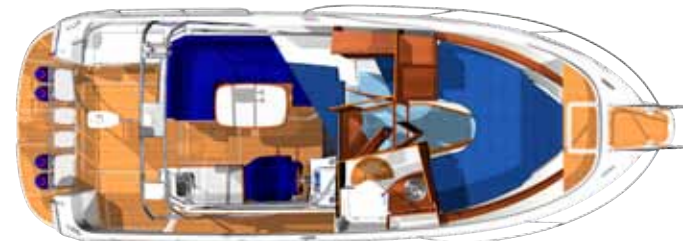

30 NOVA S

Gesamtlänge	9,05 m
Breite	3,10 m
Leergewicht	3 950 kg
Batterien	5x12V-75 Ah
Kraftstofftank	300 l
Wassertank	130 l
Kühlschrank	49 l
Maschine alternativ	- D4-260/DPH 191kW (260 hp) - D4-300/DPH 221kW (300 hp) - D6-330/DPH 243 kW (330 hp)

VOLVO PENTA