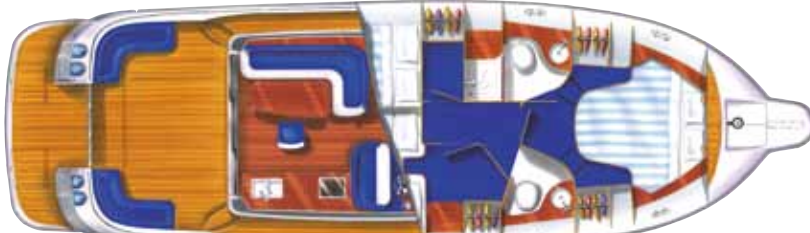

43 NOVA

Gesamtlänge	13,10 m
Breite	3,90 m
Leergewicht	8 800 kg
Batterien	8x12V-75 Ah
Kraftstofftank	2 x 500 l
Wassertank	400 l
Kühlschrank	85 l
Maschine alternativ	2 x D6-370 272kW (370 hp) 2 x D6-370/DPH 272kW (370 hp)

VOLVO PENTA