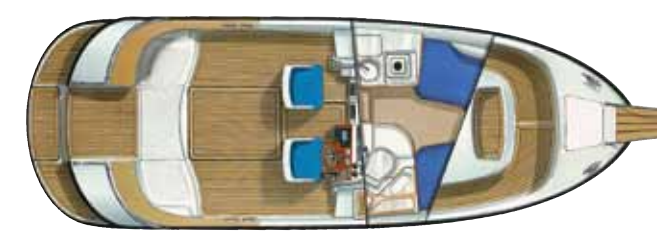

250 R

Längd	7,50 m
Bredd	2,60 m
Vikt	2 500 kg
Batterier	4x12V-75 Ah
Bränsletank	200 l
Vattentank	70 l
Kylskåp	30 l
Motoralternativ	5,7 GXi/DP-S 239kW (320 hk) - D4-260/DPH 191kW (260 hk) - D4-300/DPH 221kW (300 hk)