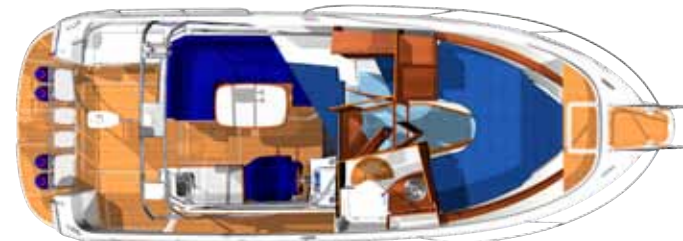

30 NOVA S

Längd	9,05 m
Bredd	3,10 m
Vikt	3 950 kg
Batterier	5x12V-75 Ah
Bränsletank	300 l
Vattentank	130 l
Kylskåp	49 l
Motoralternativ	- D4-260/DPH 191kW (260 hk) - D4-300/DPH 221kW (300 hk) - D6-330/DPH 243 kW (330 hk)

VOLVO PENTA