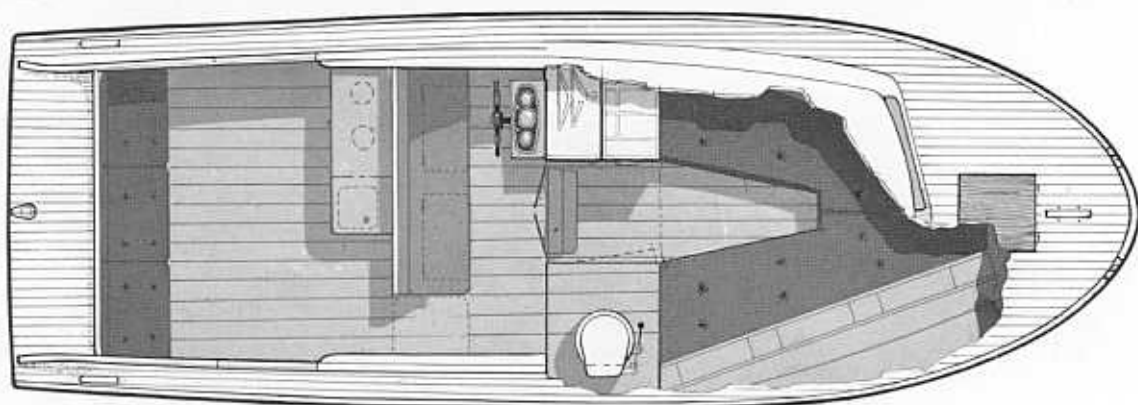

STOREBRO BRUKS AKTIEBOLAG

STOREBRO - TEL. 0492-301 60 - TELEGRAM "STOREBROBRUK" VIMMERBY